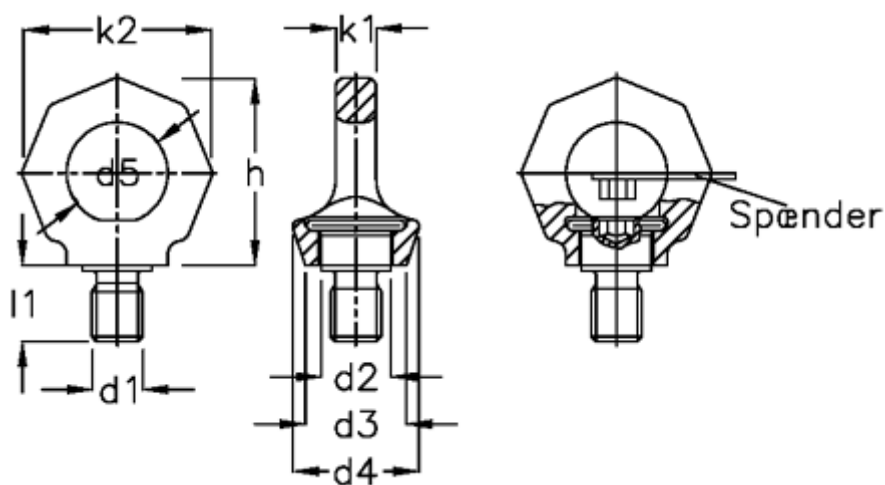

# Data Sheet

Article number: 20581M16A  
Description: E+G Lifting eye bolts  
GN 581-M16-A

## Measures

d1 = M16	K2	= 65
d2 = 22.0	l1	= 24
d3 = 35	Nominal drive = 1,5t (15000N)	
d4 = 40		
d5 = 35		
d6 = -		
H = 64		
K1 = 14.0		